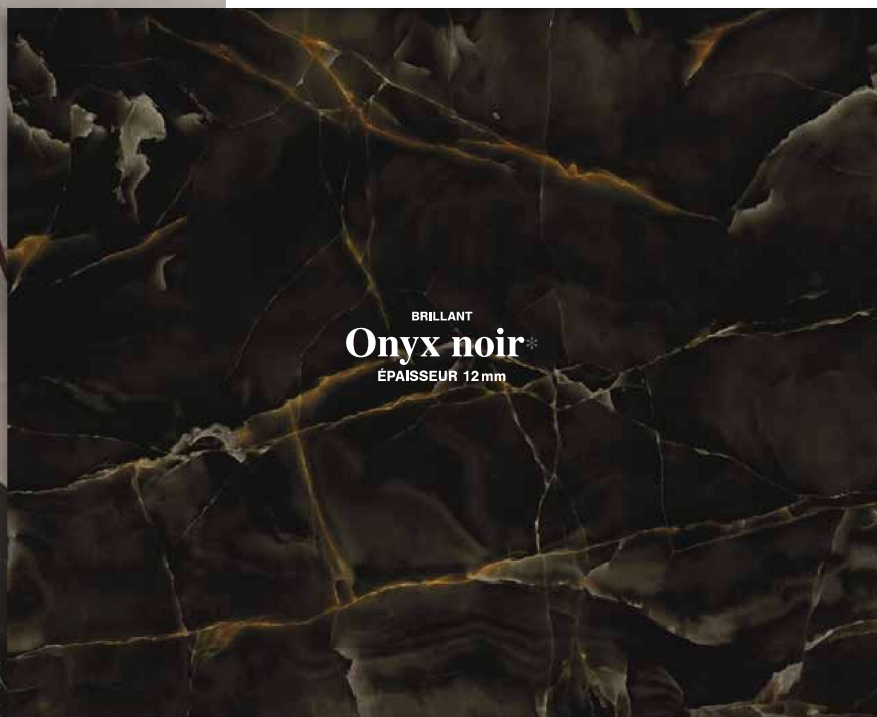

BRILLANT
Onyx noir
ÉPAISSEUR 12 mm

COLORIS À TITRE INDICATIF

luisina
DESIGN
www.luisina.com