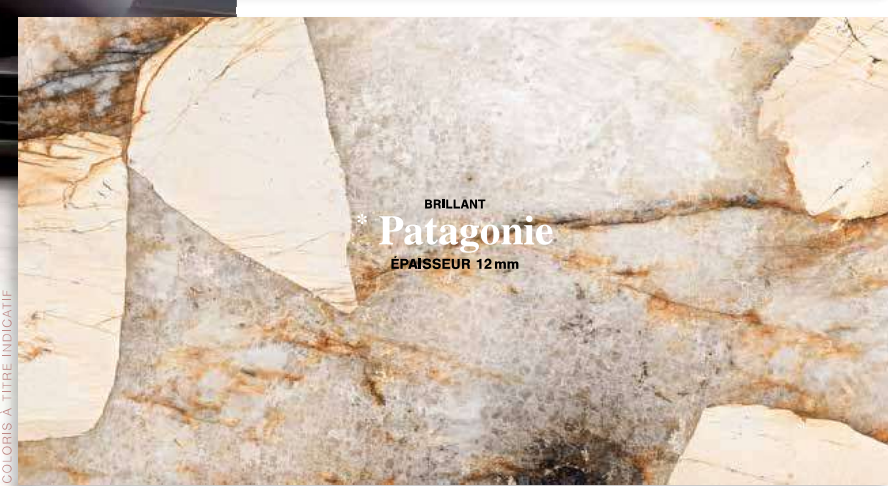

03

GRUPE

BRILLANT
Onyx blanc
ÉPAISSEUR 12mm

BRILLANT
Calacatta gold
ÉPAISSEUR 12 mm et 20 mm

BRILLANT
*** Patagonie**
ÉPAISSEUR 12 mm

COLOURS À TITRE INDICATIF

*Ce décor comporte des contrastes significatifs. Veuillez noter que selon la zone dans laquelle les morceaux de plans seront découpés, certains motifs et/ou coloris pourraient être absents. Nous recommandons ce décor pour des îlots ou plans de grandes dimensions.