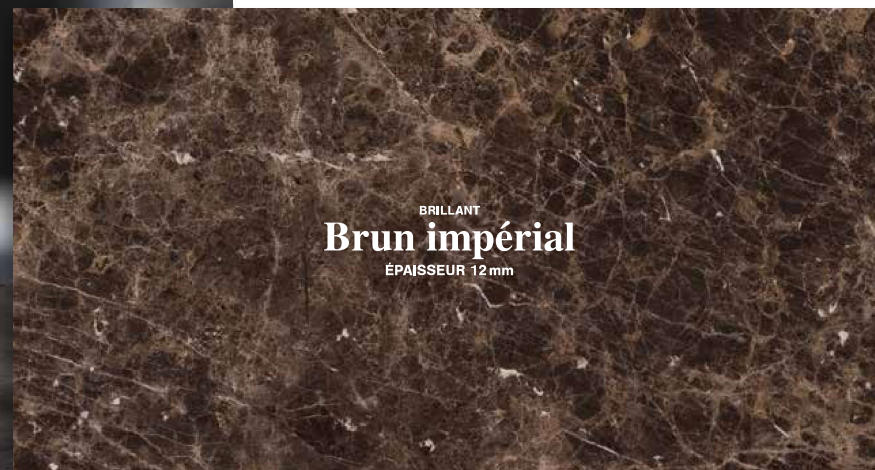

BRILLANT
Brun impérial
ÉPAISSEUR 12 mm