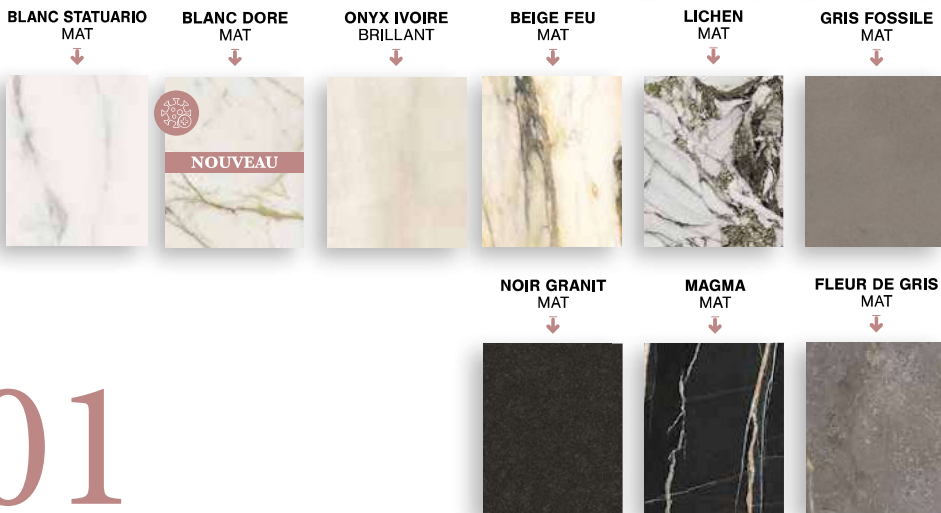

CeraPur®
By Luisina

LES COLOURIS

GROUPE 00

00

GROUPE 01

01

GROUPE 02

02

GROUPE 02

GROUPE 03

03

*Le vernis 3D, grâce à son état de surface, se rapproche d'un toucher pierre naturelle.

CeraPur®
By Luisina

00

GROUPE

MAT
Onyx ivoire
ÉPAISSEUR 12 mm

MAT
Noir basalte
ÉPAISSEUR 12 mm

COLOURIS À TITRE INDICATIF

CeraPur®
By Luisina

01

GROUPE

COLORIS À TITRE INDICATIF

CeraPur®
By Luisina

01