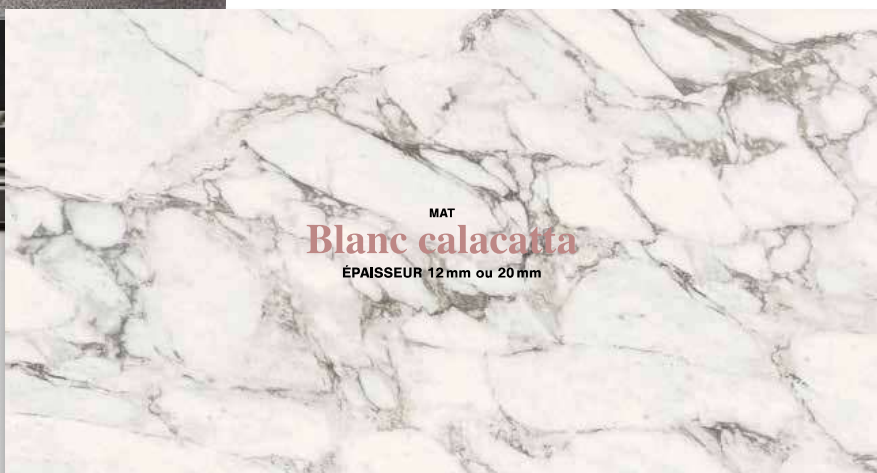

GROUPE

MAT
Calcaire ivoire

ÉPAISSEUR 12 mm

NOUVEAU

BRILLANT
Beige feu
ÉPAISSEUR 12 mm ou 20 mm

MAT
Blanc calacatta
ÉPAISSEUR 12 mm ou 20 mm

CeraPur®
By Luisina

02