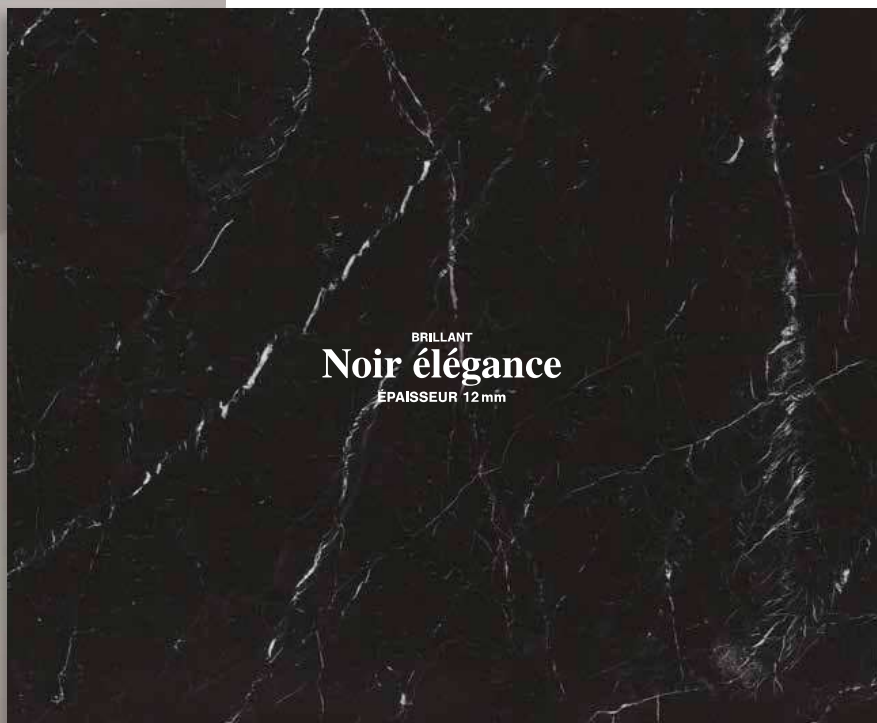

CeraPur®
By Luisina

03

GROUPE

BRILLANT
Noir élégance
ÉPAISSEUR 12 mm