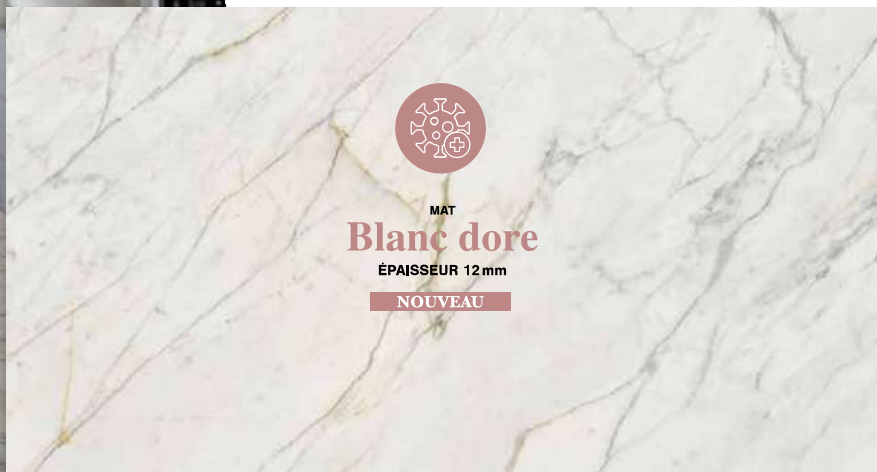

MAT
Noir basalte
ÉPAISSEUR 12 mm

COLOURIS À TITRE INDICATIF

CeraPur®
By Luisina

01

GROUPE

COLORIS À TITRE INDICATIF

CeraPur®
By Luisina

01