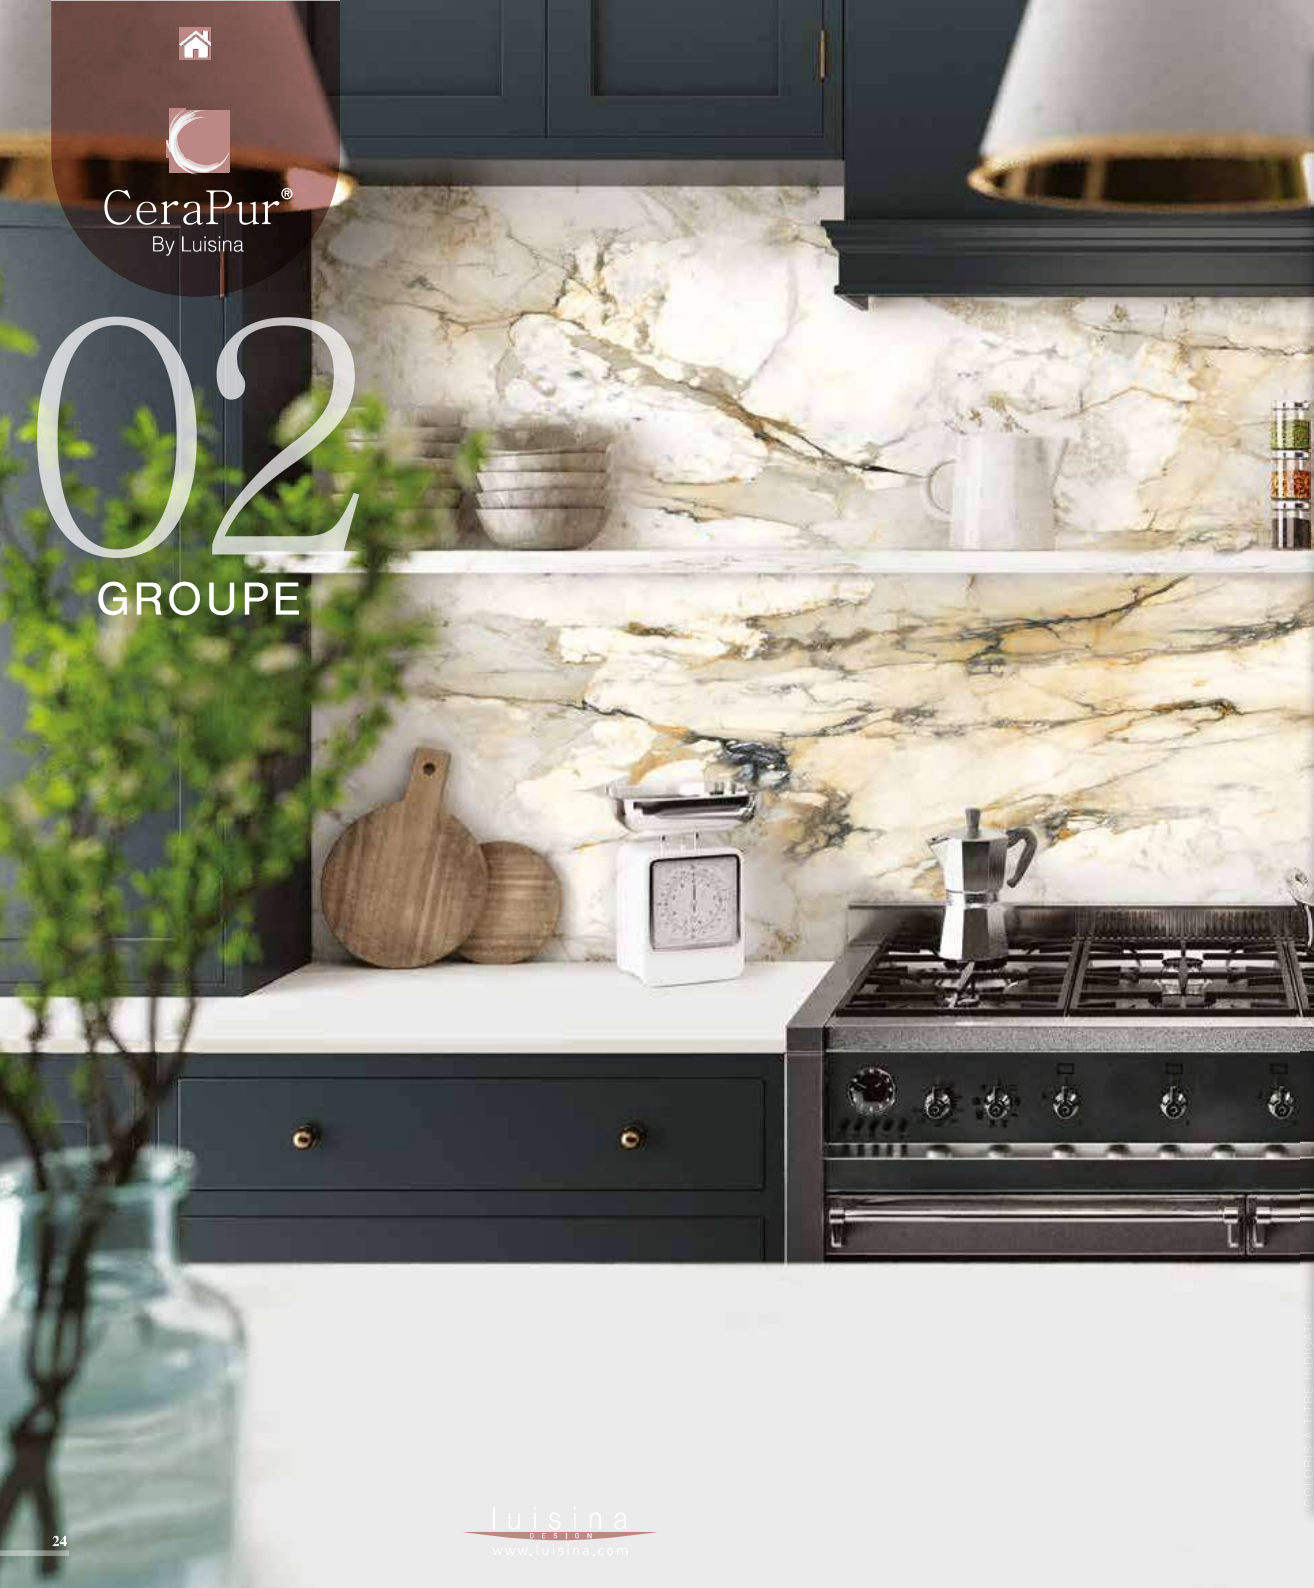

CeraPur®
By Luisina

02

GROUPE

MAT
Calcaire ivoire

ÉPAISSEUR 12 mm

NOUVEAU